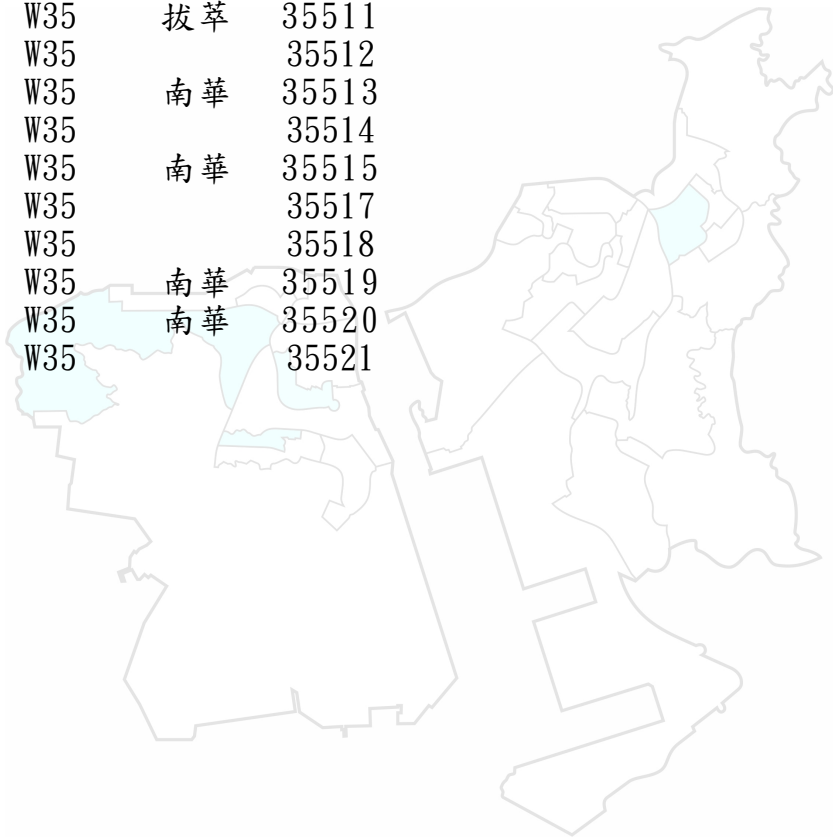

葵青區體育節

田徑錦標賽 2022

Name	姓名	性別	組別	團體	編號	Name	姓名	性別	組別	團體	編號
Chan Sin Hang Angel		F	W35	拔萃	35611						
CHAN YUEN YU	陳宛渝	F	W35	拔萃	35509						
CHEUK LOK PING	卓樂萍	F	W35	飛達	35510						
CHEUNG EMILY SHUK		F	W35	拔萃	35511						
CHIANG CHING MAN	蔣靜雯	F	W35		35512						
CHUNG YUK LING	鍾玉玲	F	W35	南華	35513						
FONG ALICE WING TING	方詠婷	F	W35		35514						
LAM KWAN WAI	林君維	F	W35	南華	35515						
LIU MAN FONG	廖文芳	F	W35		35517						
LO PO MAN	盧譜文	F	W35		35518						
NG SHUK SHAN LESLIE	吳淑珊	F	W35	南華	35519						
TONG KA YAN LARISSA	唐嘉欣	F	W35	南華	35520						
YIP PUI TIN	葉珮鈿	F	W35		35521						