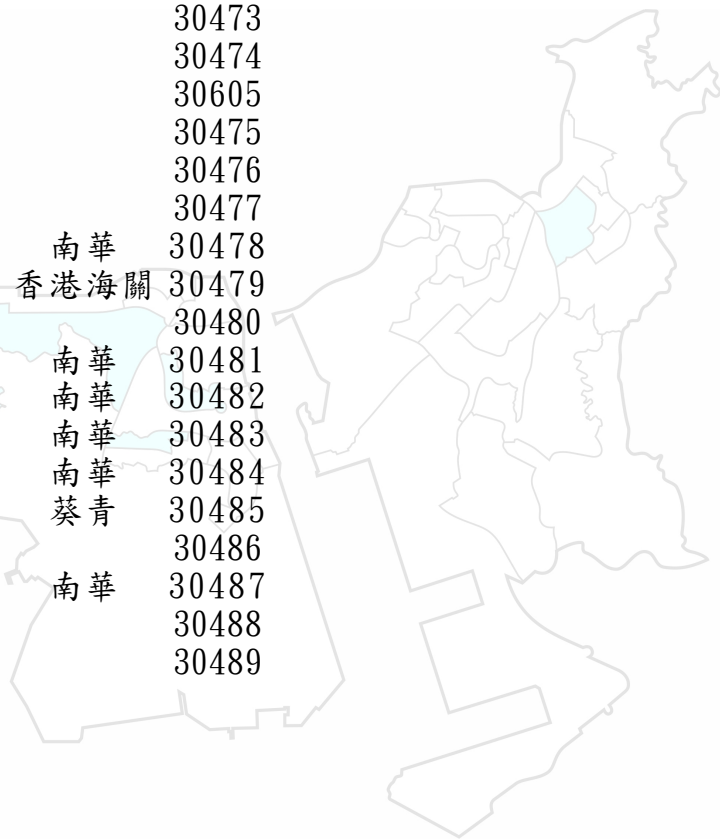

葵青區體育節

田徑錦標賽 2022

Name	姓名	性別	組別	團體	編號	Name	姓名	性別	組別	團體	編號
AU KA LAM	區嘉琳	F	OPEN	葵青	30470						
AU YIN TUNG	歐彥彤	F	OPEN		30471						
CHAN HO TSUN	陳浩綦	F	OPEN		30472						
CHAN IN KI	陳妍祺	F	OPEN		30473						
CHAN TSZ CHING	陳祉晴	F	OPEN		30474						
CHENG KING-LAM	鄭敬霖	F	OPEN		30605						
CHEUNG PUI YIN		F	OPEN		30475						
CHEUNG WAI SHAN	張煒珊	F	OPEN		30476						
CHOY KATHY		F	OPEN		30477						
CHUNG TSZ YAN	鍾子欣	F	OPEN	南華	30478						
HAU KA YAN	侯嘉欣	F	OPEN	香港海關	30479						
KWAN MAY		F	OPEN		30480						
LEE KA YIN CASSIE	李鎔燃	F	OPEN	南華	30481						
LEE TAK MAN	李德玟	F	OPEN	南華	30482						
SUEN ALTHEA	孫曉嵐	F	OPEN	南華	30483						
TSE MAN YAN	謝文欣	F	OPEN	南華	30484						
WAN SZE WAI	尹詩慧	F	OPEN	葵青	30485						
WANG YANG	王洋	F	OPEN		30486						
WONG LAI YING	王麗熒	F	OPEN	南華	30487						
WONG YUET YI	黃悅怡	F	OPEN		30488						
YU LUI TIN YAN	余呂天茵	F	OPEN		30489						